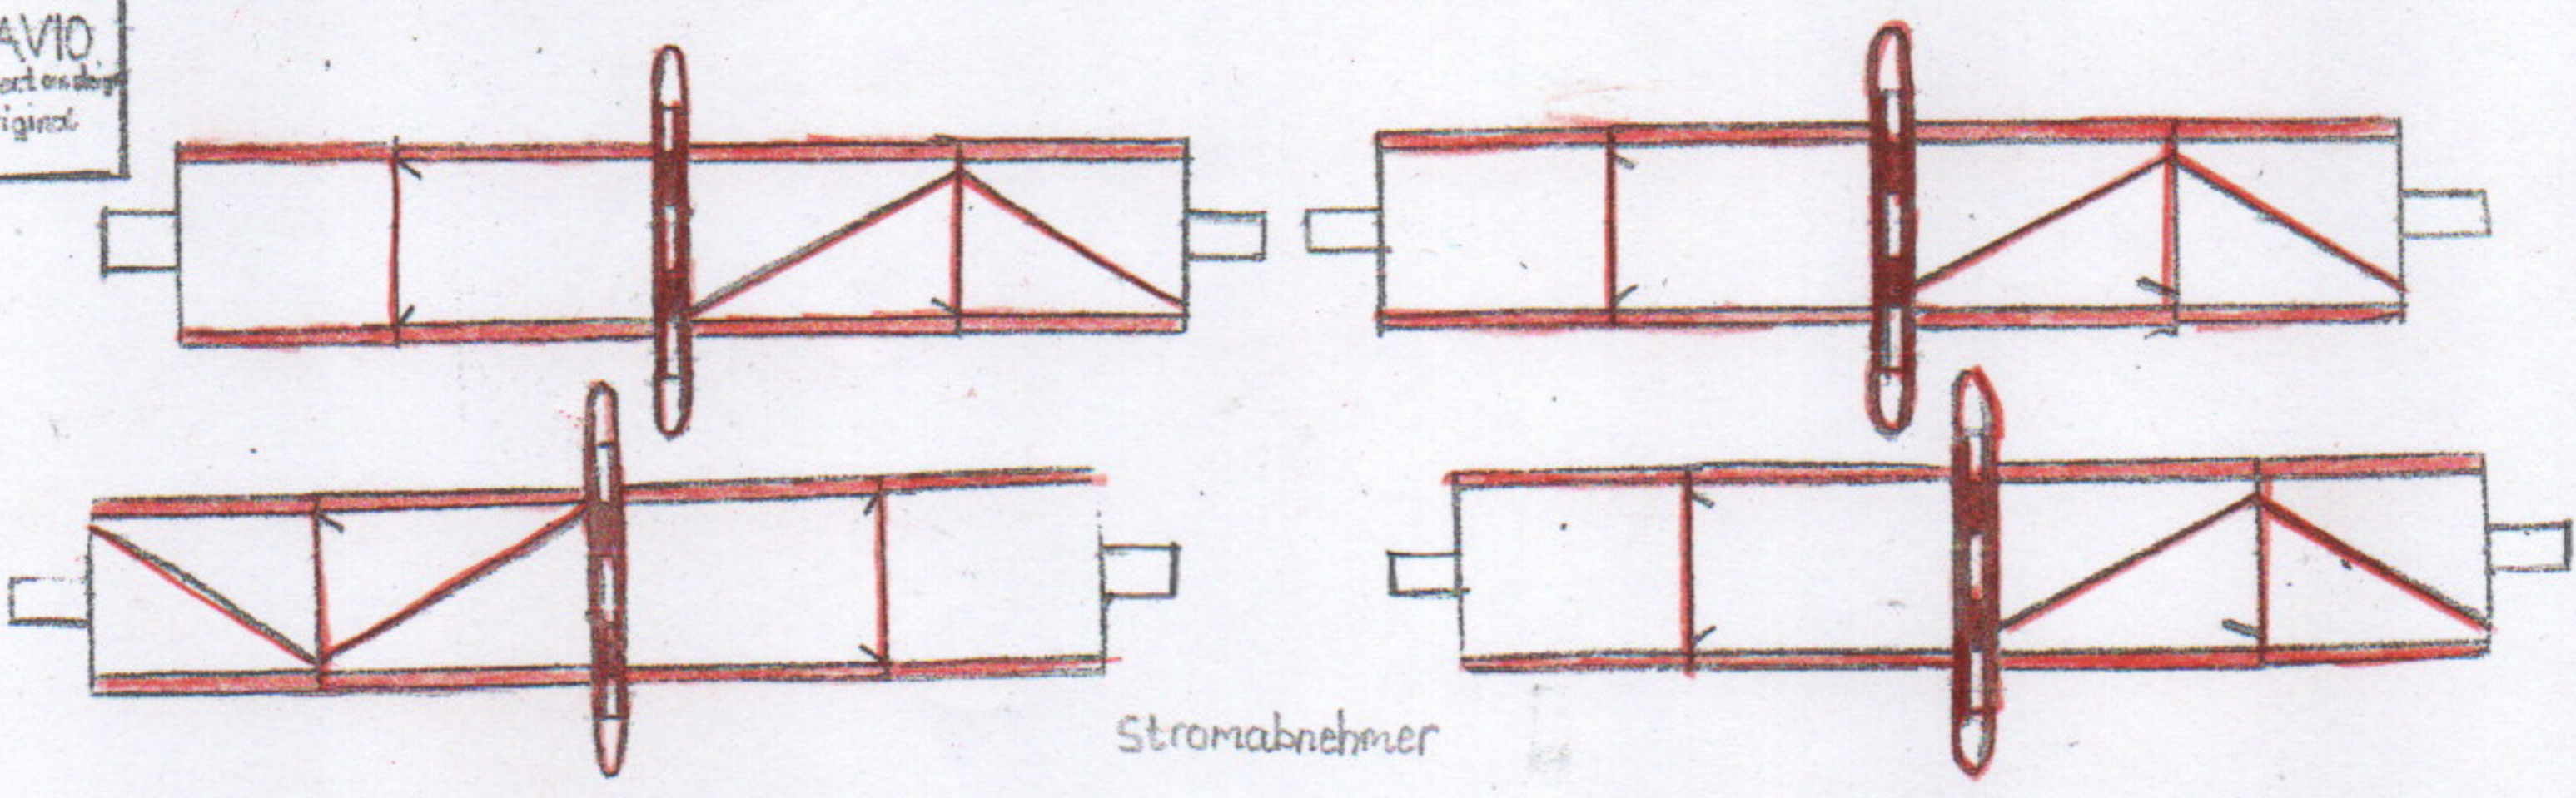

Warnung: Diese Lok ist keine Konkurrenz
von Xdavis96s BR-141 es dient
nur zur eine verbesserte Version

DB BR 141 Einheitslok (E41)

"Knallfrosch"

Herstellercode: 38
Fertiggestellt: 7.1.2024

FLAVIO
Flexibel und leicht
Original

"Mit" Zielanzeiger
Lok 1

"Ohne" Zielanzeiger
Lok 2