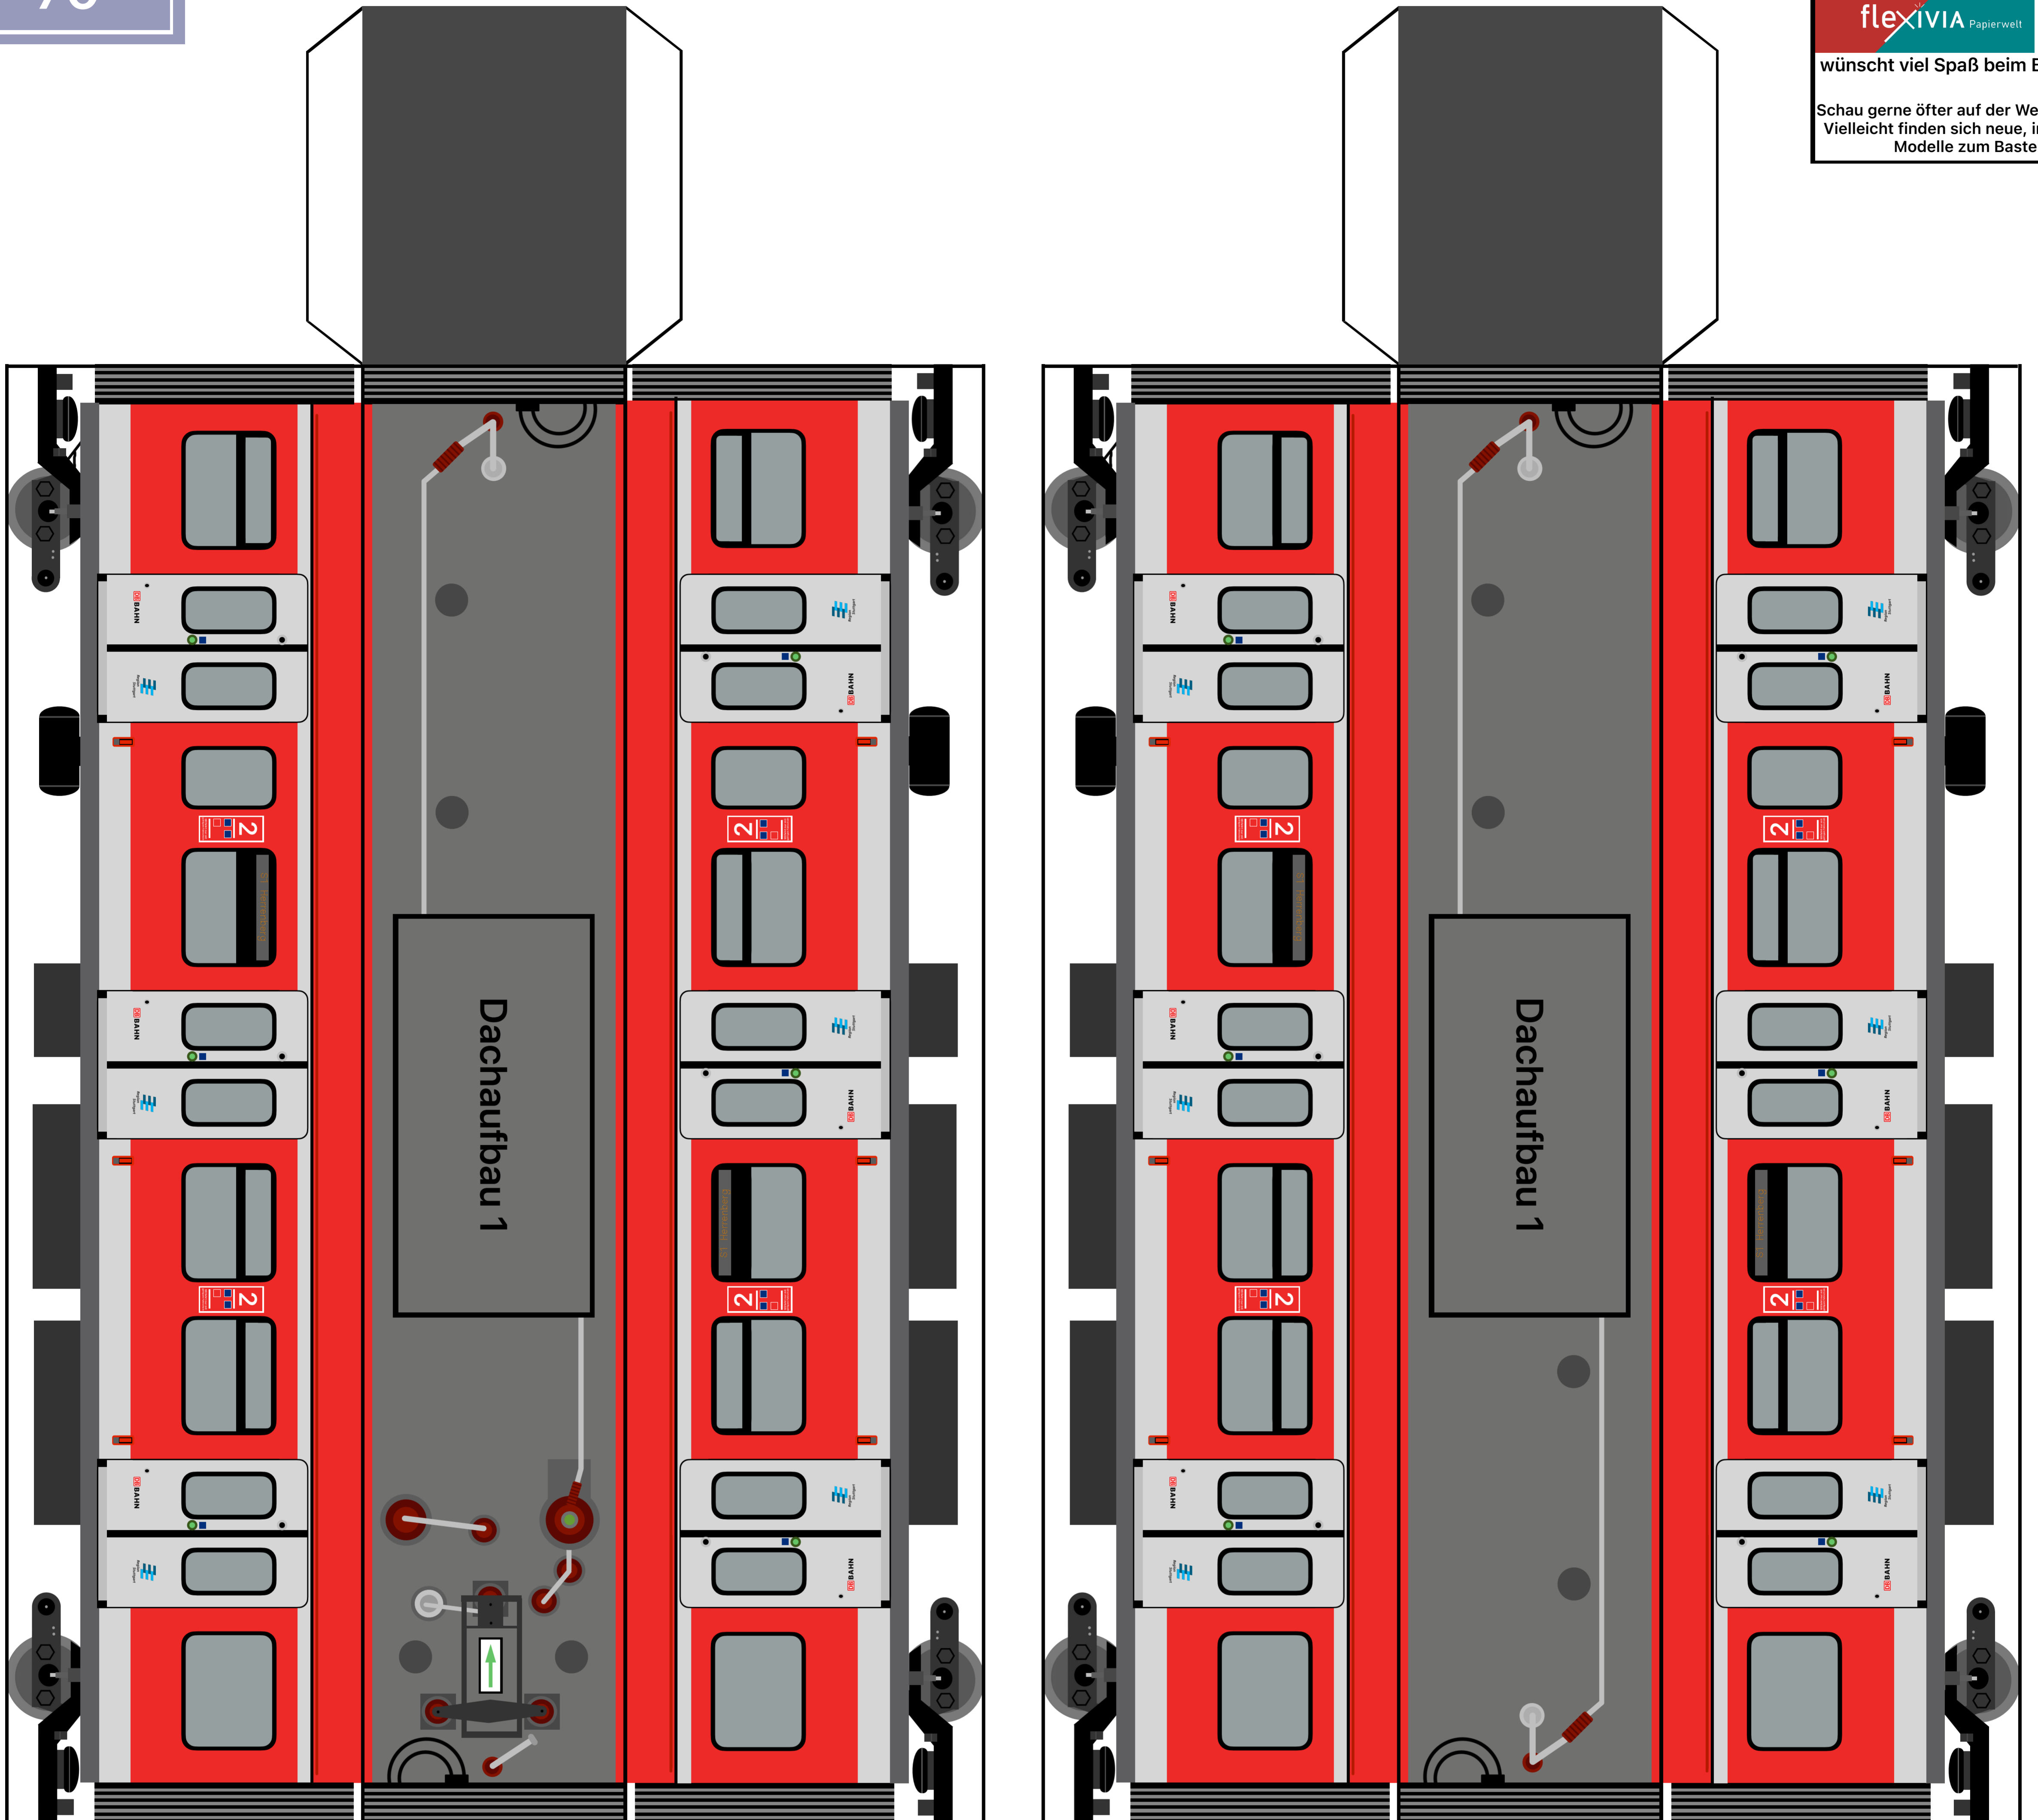

ET430, DB, S-Bahn Stuttgart, Mittelwagen

70-030226-2236

FFC

Jon

(DerBahner ツ)

70

flexIVIA Papierwelt

wünscht viel Spaß beim Basteln!

Schau gerne öfter auf der Website vorbei!
Vielleicht finden sich neue, interessante
Modelle zum Basteln.

Dachaufbau 1

Dachaufbau 1