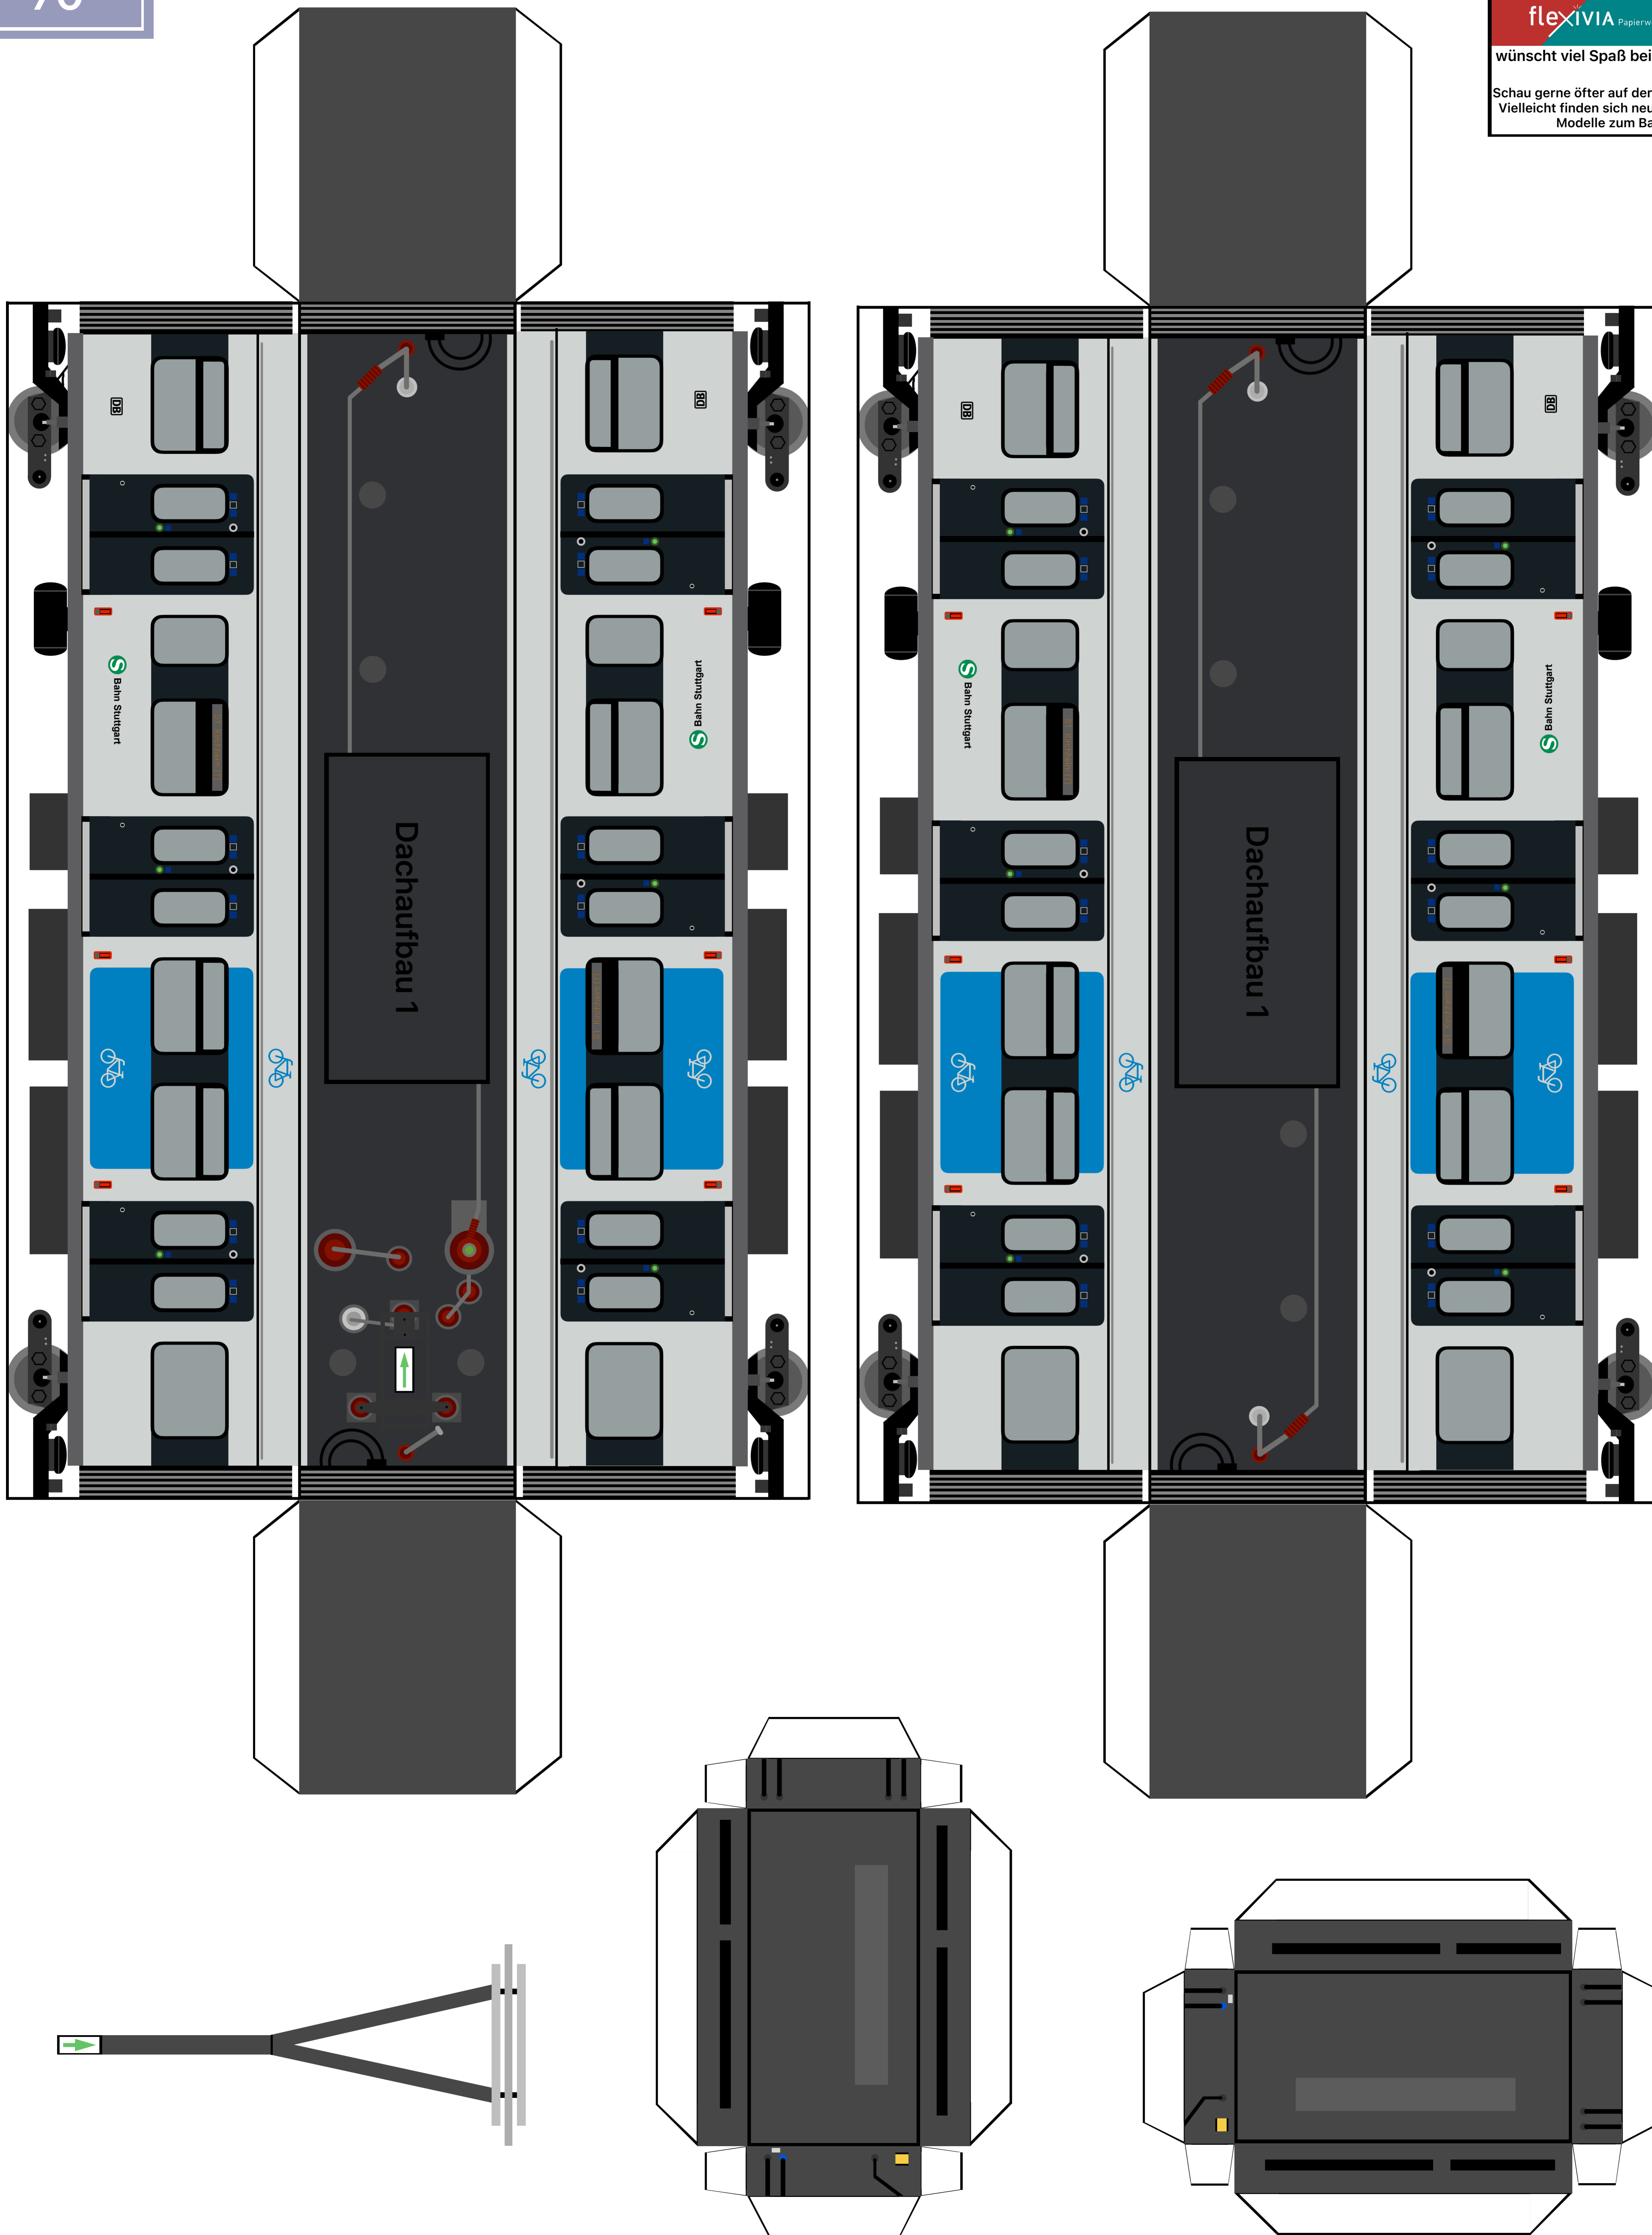

# ET430, DB, S-Bahn Stuttgart Redesign, Mittelwagen

Jon

(DerBahner ツ)

70

flexIVIA Paperwelt

wünscht viel Spaß beim Basteln!

Schau gerne öfter auf der Website vorbei!  
Vielleicht finden sich neue, interessante  
Modelle zum Basteln.

Dachaufbau 1

Dachaufbau 1